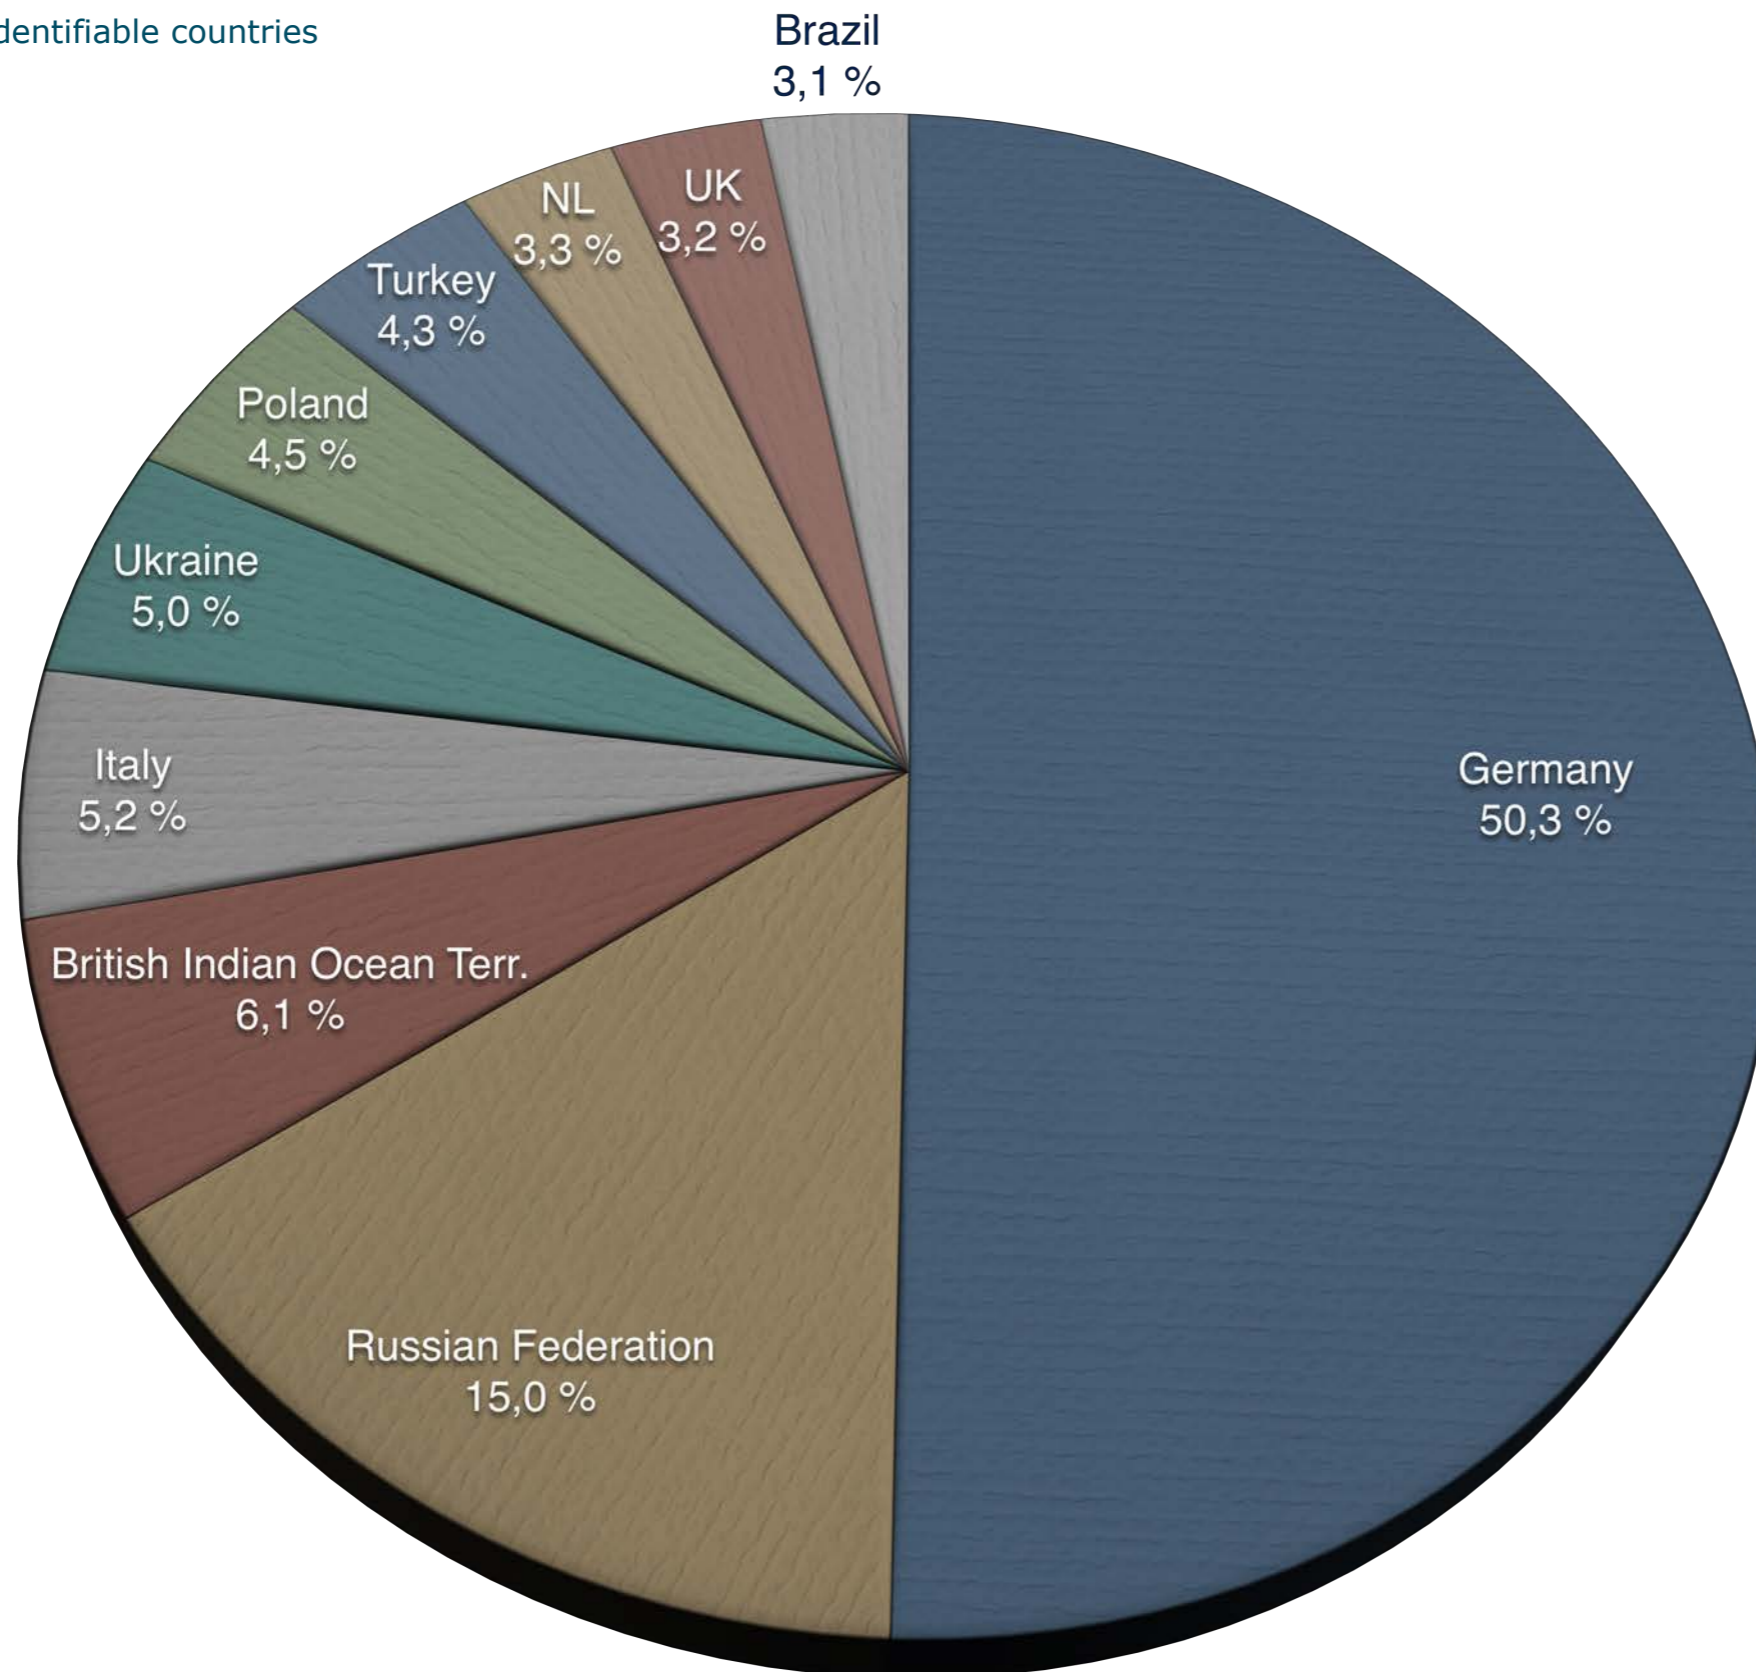

The data are generated by the webstatistics tool of the
web portal CMS (AWStats - free real-time logfile analyzer, GNU GPL).

Countries of visitors
Complete list

2016

pages visited

accesses

2015

country not identifiable, mostly U.S.

Countries of visitors

Top ten identifiable countries

Where the visitors came from

Woher die Besucher kamen				
Herkunft	Seiten	Prozent	Zugriffe	Prozent
Direkter Zugriff/Bookmarks	60,361	86.6 %	86,090	79.2 %
Links von einer Internet-Suchmaschine - Gesamte Liste	5,659	8.1 %	16,706	15.3 %
- Google 5,120 / 15,455				
- Yandex 186 / 405				
- Baidu 145 / 145				
- Microsoft Bing 98 / 335				
- Yahoo! 51 / 198				
- Ask 23 / 48				
- Unknown search engines 23 / 44				
- SoGou 12 / 12				
- MyWebSearch 1 / 1				
- Wirtualna Polska 0 / 1				
- Sonstige 0 / 62				
Links von einer externen Seite (keine Suchmaschinen) - Gesamte Liste	3,615	5.1 %	5,694	5.2 %
Herkunft unbekannt	63	0 %	129	0.1 %