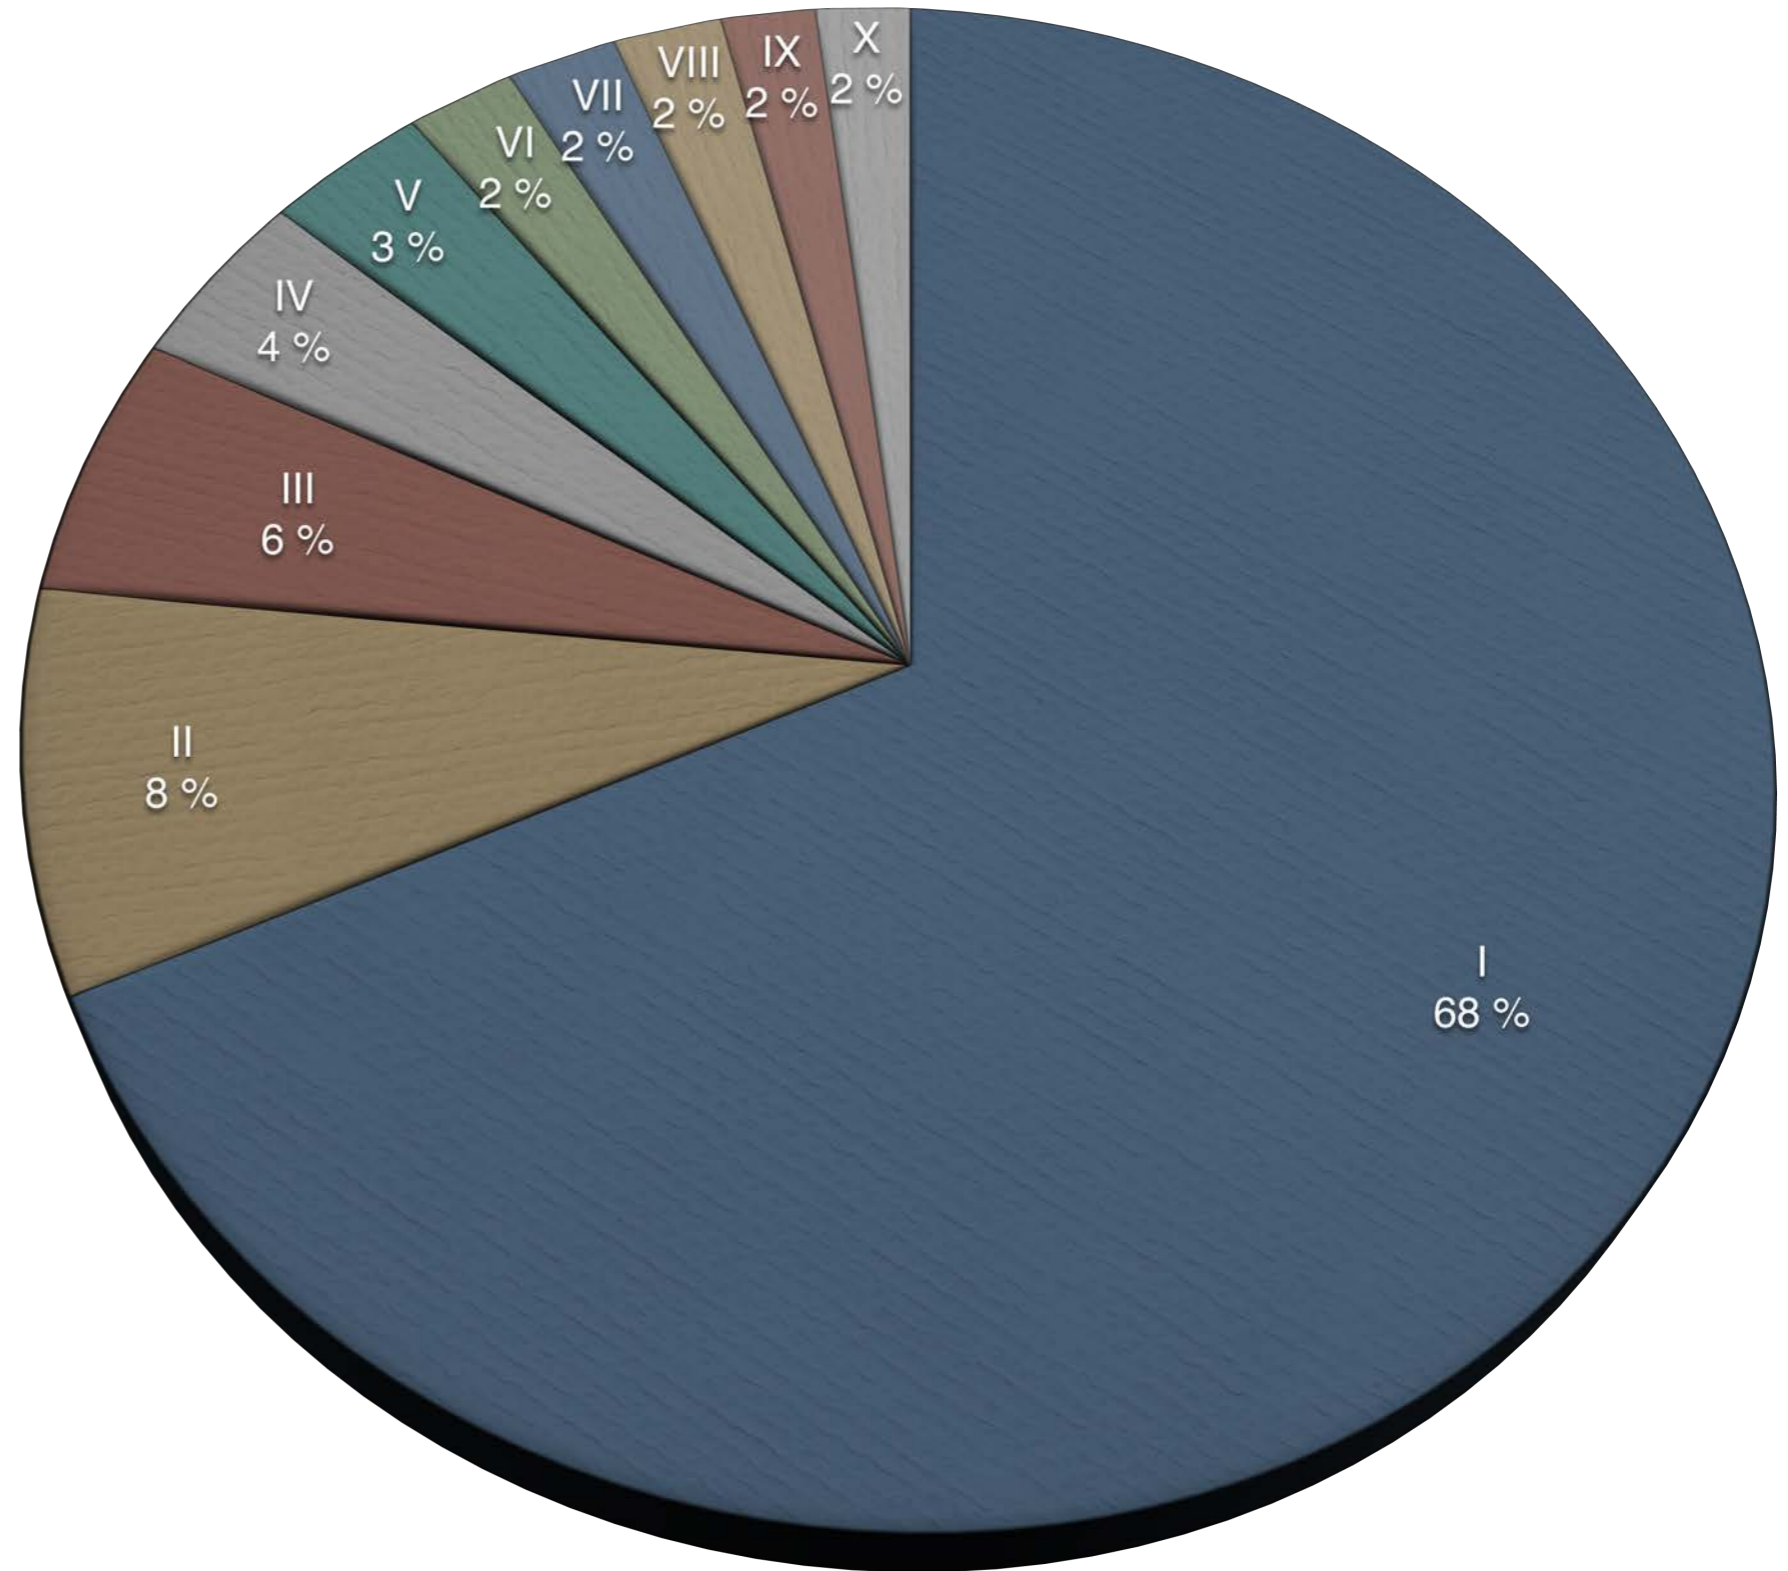

Countries of visitors

Top ten identifiable countries

Where the visitors came from

Woher die Besucher kamen				
Herkunft	Seiten	Prozent	Zugriffe	Prozent
Direkter Zugriff/Bookmarks	60,361	86.6 %	86,090	79.2 %
Links von einer Internet-Suchmaschine - Gesamte Liste	5,659	8.1 %	16,706	15.3 %
- Google 5,120 / 15,455				
- Yandex 186 / 405				
- Baidu 145 / 145				
- Microsoft Bing 98 / 335				
- Yahoo! 51 / 198				
- Ask 23 / 48				
- Unknown search engines 23 / 44				
- SoGou 12 / 12				
- MyWebSearch 1 / 1				
- Wirtualna Polska 0 / 1				
- Sonstige 0 / 62				
Links von einer externen Seite (keine Suchmaschinen) - Gesamte Liste	3,615	5.1 %	5,694	5.2 %
Herkunft unbekannt	63	0 %	129	0.1 %

Annotations:

- Search Engine (points to the search engine list)
- Russia (points to Yandex)
- China (points to Baidu)
- direct access/bookmarks (points to the top row)
- search engine (points to the search engine list)
- external site no search engine (points to the external site list)
- unknown (points to the unknown row)

How long did visitors stay?